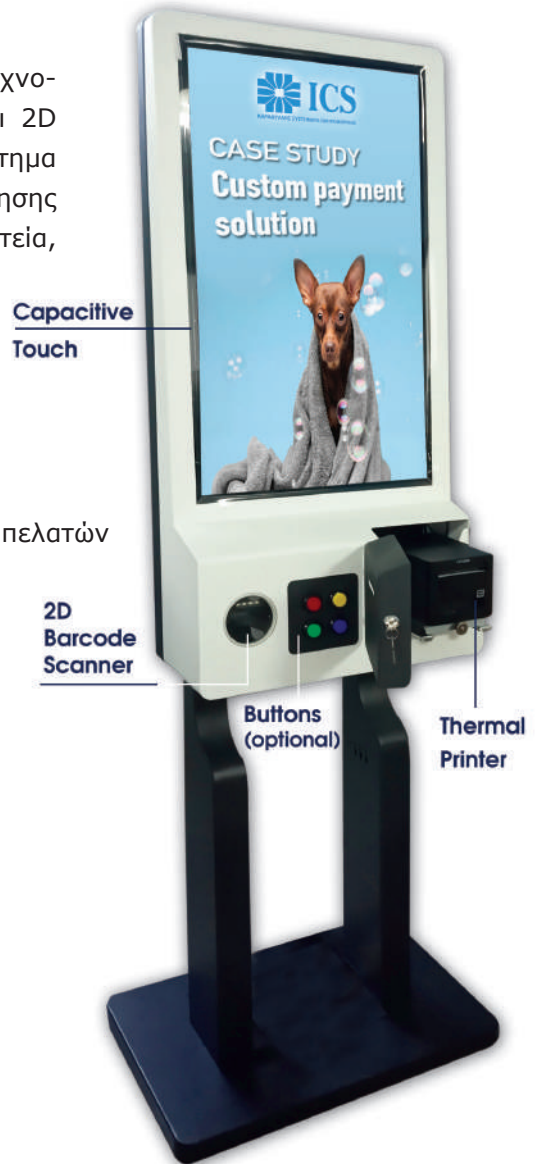

## IC-ST320

Αποτελεί ένα αυτόνομο σημείο πώλησης με μεγάλη οθόνη αφής τεχνολογίας capacitive, υποστηρίζει NFC τραπεζικές πληρωμές, διαθέτει 2D barcode scanner και θερμικό εκτυπωτή. Αυτόματο και ευέλικτο σύστημα που εξασφαλίζει γρήγορη πληρωμή και μοναδική εμπειρία αποχώρησης απο το κατάστημα. Ιδανικό για εστιατόρια, φούρνους, ζαχαροπλαστεία, ντελικατέσσην κ.α. Λειτουργεί με Windows ή Android.

- Εξαιρετικά κομψό περίβλημα
- Ευέλικτη αρχιτεκτονική που διευκολύνει την συντήρηση
- Φιλικό προς τον χειριστή
- Διαδικτυακή δομή συστήματος
- Λειτουργεί ως επιτοίχιο ή επιδαπέδιο σύστημα
- Πολλαπλές επιλογές & λειτουργίες ολοκλήρωσης του check-out των πελατών

### SPECIFICATIONS

CPU	Intel Celeron J1900, Quad-core, 2.0GHz
RAM	4G, DDR3L-1333MHz, optional up to 8GB
Storage	64GB / 128G SSD for options
OS Compliant	Windows 7 / Windows 8 / Windows 10 / Linux(not included)
Screen	21.5" capacitive touch screen 27" capacitive touch screen 32" capacitive touch screen
Scanner	2D: Aztec Code, Data Matrix, QR Code, Micro QR Code
NFC Module	Optional supported
Printer	80mm Thermal Receipt Printer
Printer Cutter	Yes